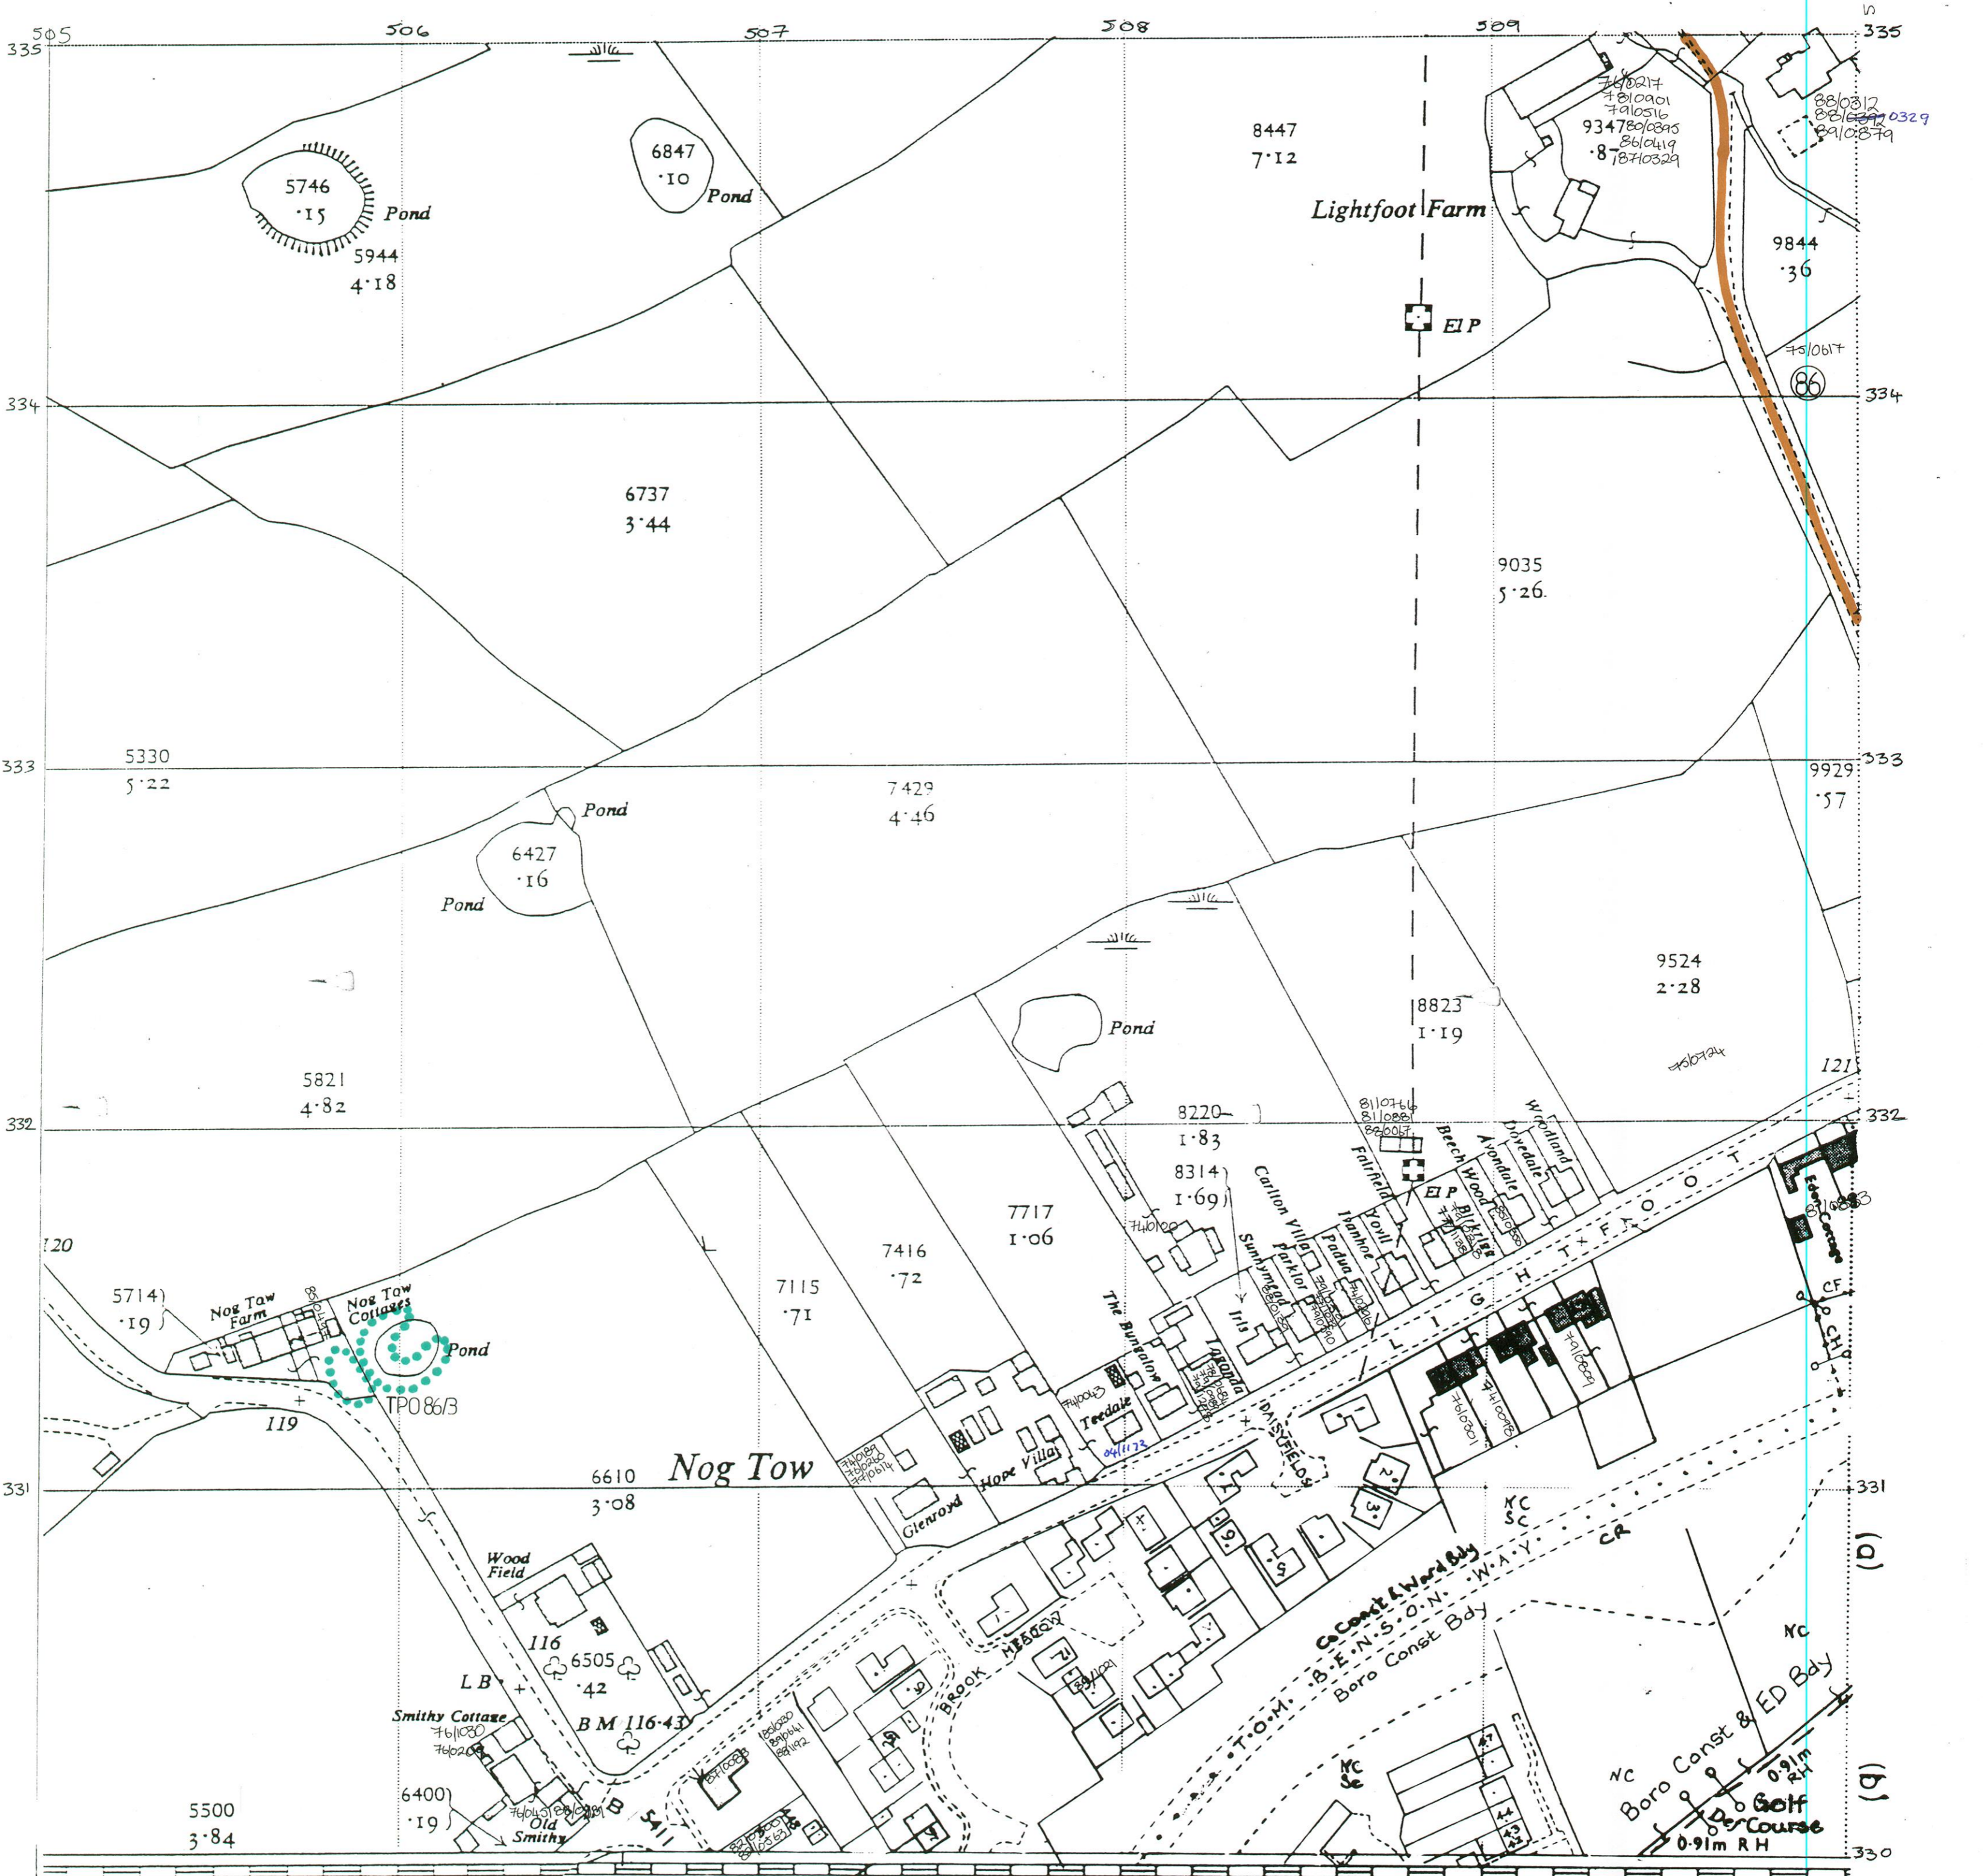

505 506 507 508 509 510
335 334 333 332 331 330
HOYLE'S LANE TAG LANE INGOL PRESTON NEW ROUGH HEY
Co Const Bdy Co Const Bdy
Golf Course
0.91m R.H.
D12/6

505 506 507 508 509 510
 335 334 333 332 331 330
 HOYLE'S LANE TAG LANE INGOL PRESTON NEW ROUGH HEY
 Co Const Bdy Boro Const & ED Bdy
 Golf Course 0.91m RH
 D12/6
 1500
 Crown Copyright 1984